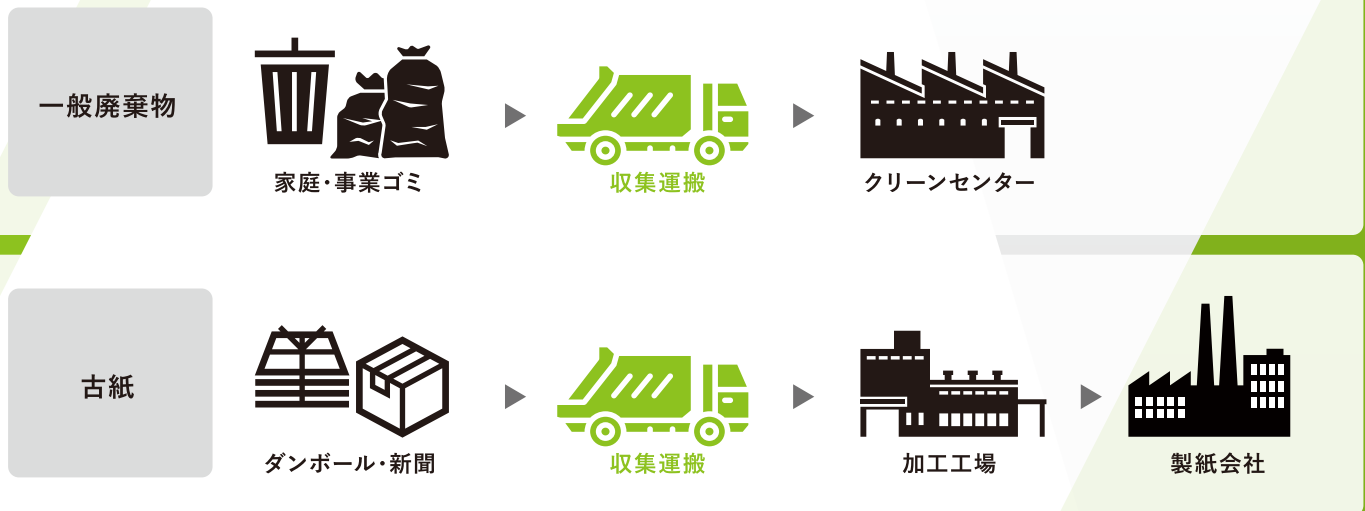

有限会社ファミリー商事

本 社 〒731-4222 広島県安芸郡熊野町呉地五丁目24-13
TEL:082-854-3288 FAX:082-854-3292

大 積 工 場 〒737-0161 広島県呉市郷原町大積2575-5
TEL:083-77-1367

役 員 代表取締役 岩本貴紀

設 立 平成6年8月25日

業 務 内 容 一般廃棄物収集運搬・処理／産業廃棄物収集運搬／古紙回収加工処理

資 本 金 300万

従 業 員 数 14名